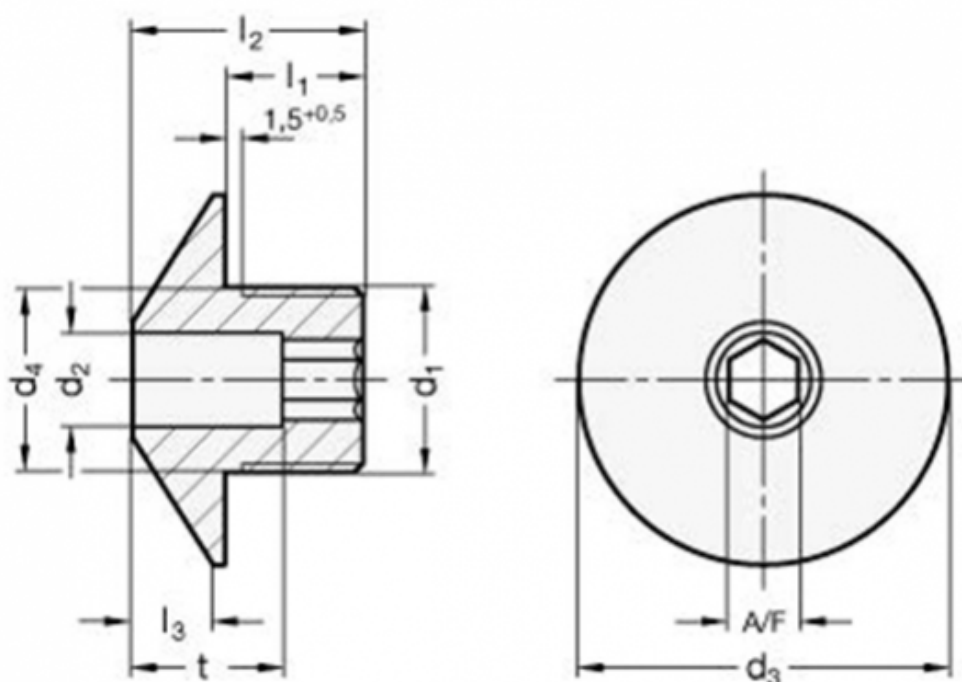

Varenummer: 204123M1215B62

Beskrivelse: E+G Positioneringsbøsning GN 412.3-M12x1.5B6.2

Mål

A/F = 4

d1 = M12x1.5

d2 = 6.2

d3 = 24

d4 = 12

l1 = 10

l2 = 16

l3 = 5

t = 11

Vægt i (g) = 20